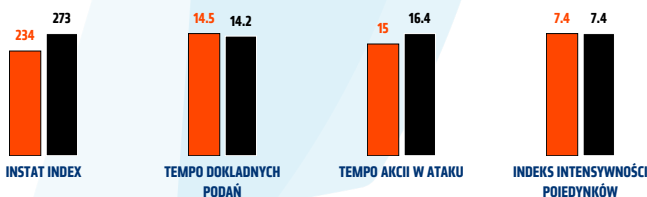

Kluczowe indeksy występu

TOP-3 InStat Index

33 Guldan	282
24 Tosik	256
3 Balic	252

12 Sitya	387
99 Kwiecien	347
6 Romanczuk	323

TOP-3 Strzały / celne

19 JagieHo	2 / 2 100%
24 Tosik	3 / 1 33%
26 Mares	2 / 1 50%

18 Sheridan	3 / 1 33%
6 Romanczuk	3 / 1 33%
99 Kwiecien	3 / 1 33%

TOP-3 Podania

TOP-3 Podania kluczowe

18 Starzyński	2 / 2 100%
33 Guldan	1 / 1 100%
19 JagieHo	2 / 0 0%

12 Sitya	3 / 3 100%
8 Burliga	3 / 2 67%
18 Sheridan	2 / 2 100%

TOP-3 Pojedynki

3 Balic	13 / 9 69%
2 Kopacz	15 / 8 53%
16 Żyra	15 / 7 47%

TOP-3 Zwody

16 Żyra	6 / 4 67%
11 Pawlowski	5 / 3 60%
3 Balic	2 / 2 100%

9 Novikovas	5 / 3 60%
12 Sitya	4 / 3 75%
21 Frankowski	2 / 1 50%