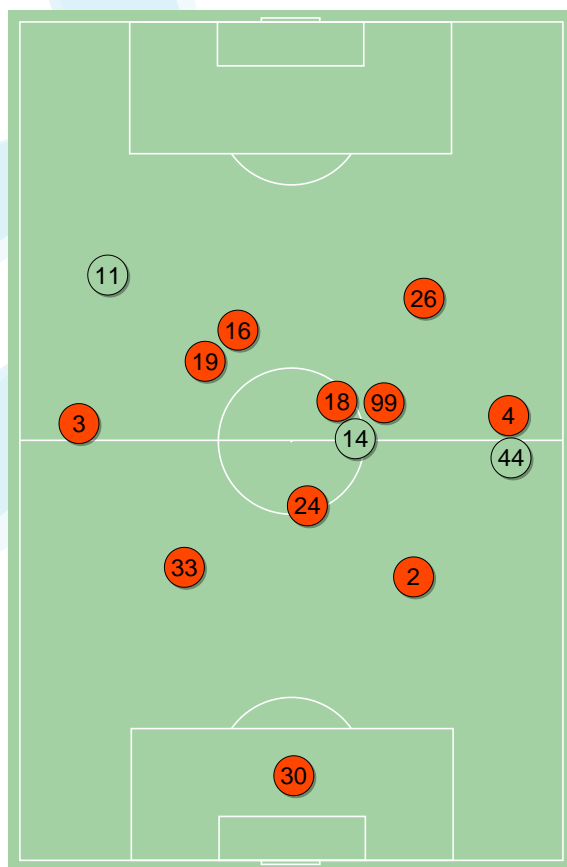

Zagłębie Lubin

13.05.18

1:2

Jagiellonia Białystok

Linia czasu

Średnie pozycje piłkarzy

Zagłębie Lubin

30	Hładun	
3	Balic	■
33	Guldan	
2	Kopacz	
4	Todorovski	'61 ▼
19	Jagiello	'80 ▼
24	Tosik	⊕
16	Żyra	
18	Starzyński	
99	Slisz	'61 ▼
26	Mares	■
44	Czerwinski	'61 ▲
11	Pawłowski	'61 ▲
14	Janoszka	'80 ▲

Jagiellonia Białystok

25	Kelemen	
12	Sitya	
5	Mitrovic	
17	Runje	
8	Burliga	■
6	Romanczuk	⊕
99	Kwiecien	⊕
9	Novikovas	'80 ▼
26	Pospisil	'67 ▼
21	Frankowski	'85 ▼
18	Sheridan	■
23	Wlazlo	'67 ▲
20	Wojcicki	'80 ▲
11	Bezzak	■